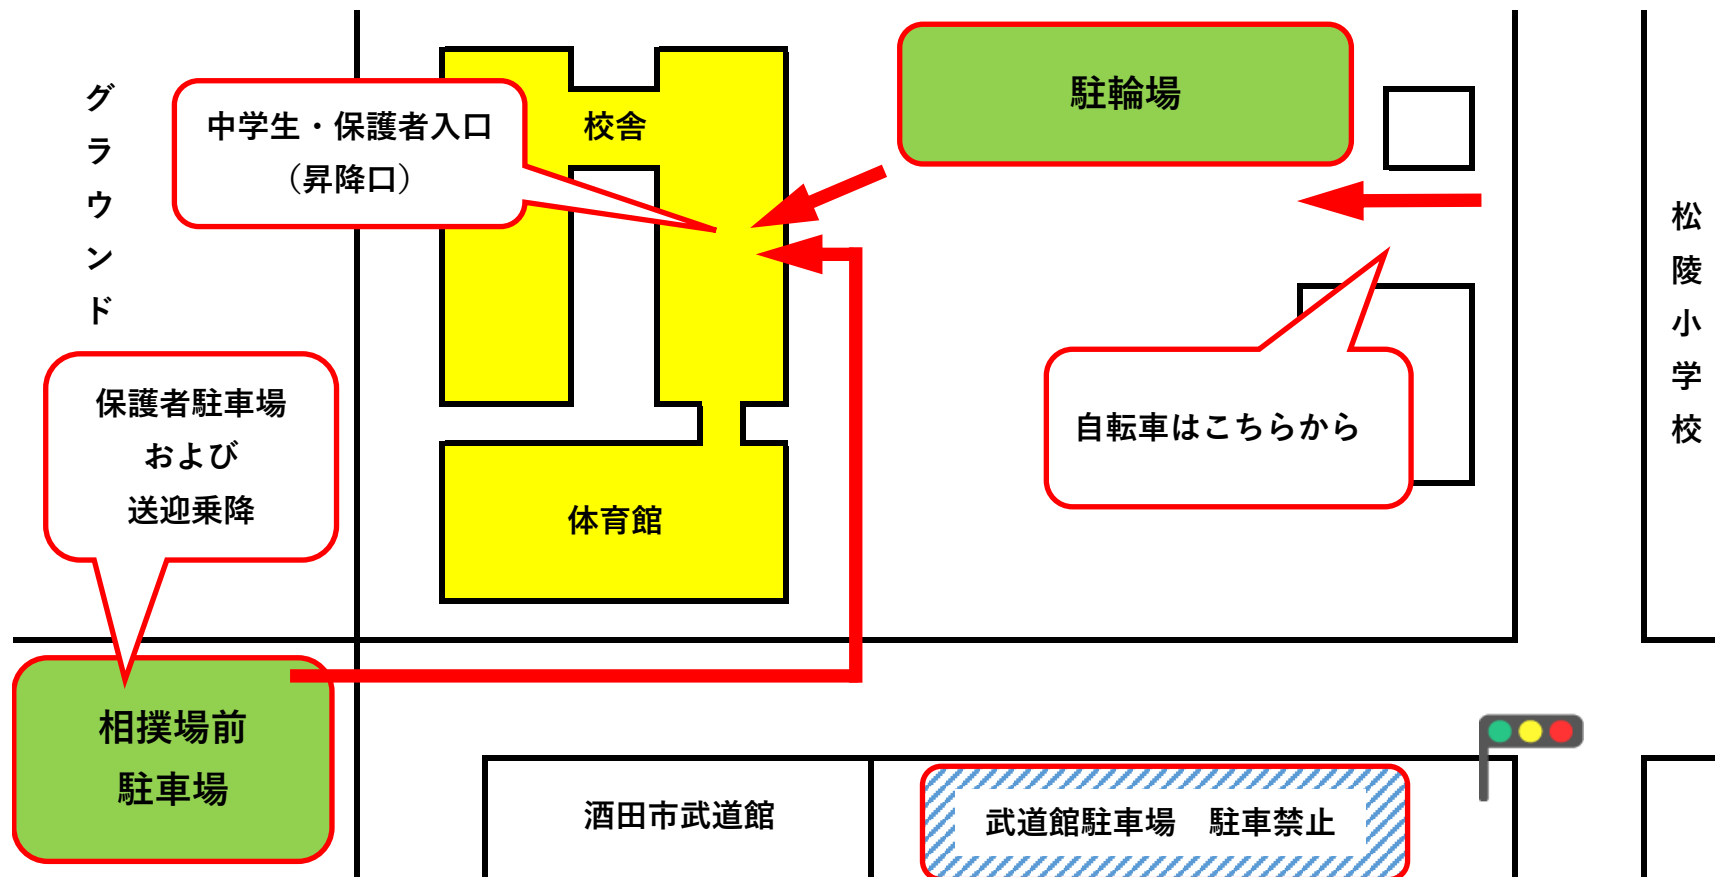

酒田光陵高等学校 個別進学相談会 (10/29) 駐車場・駐輪場のご案内

- ・保護者の駐車場及び中学生の送迎は、相撲場前駐車場をご利用ください。
- ・自転車でお越しの際は、松陵小学校側からお入りいただき、駐輪場をご利用ください。
- ・酒田市武道館への駐車はなさないようお願いします。